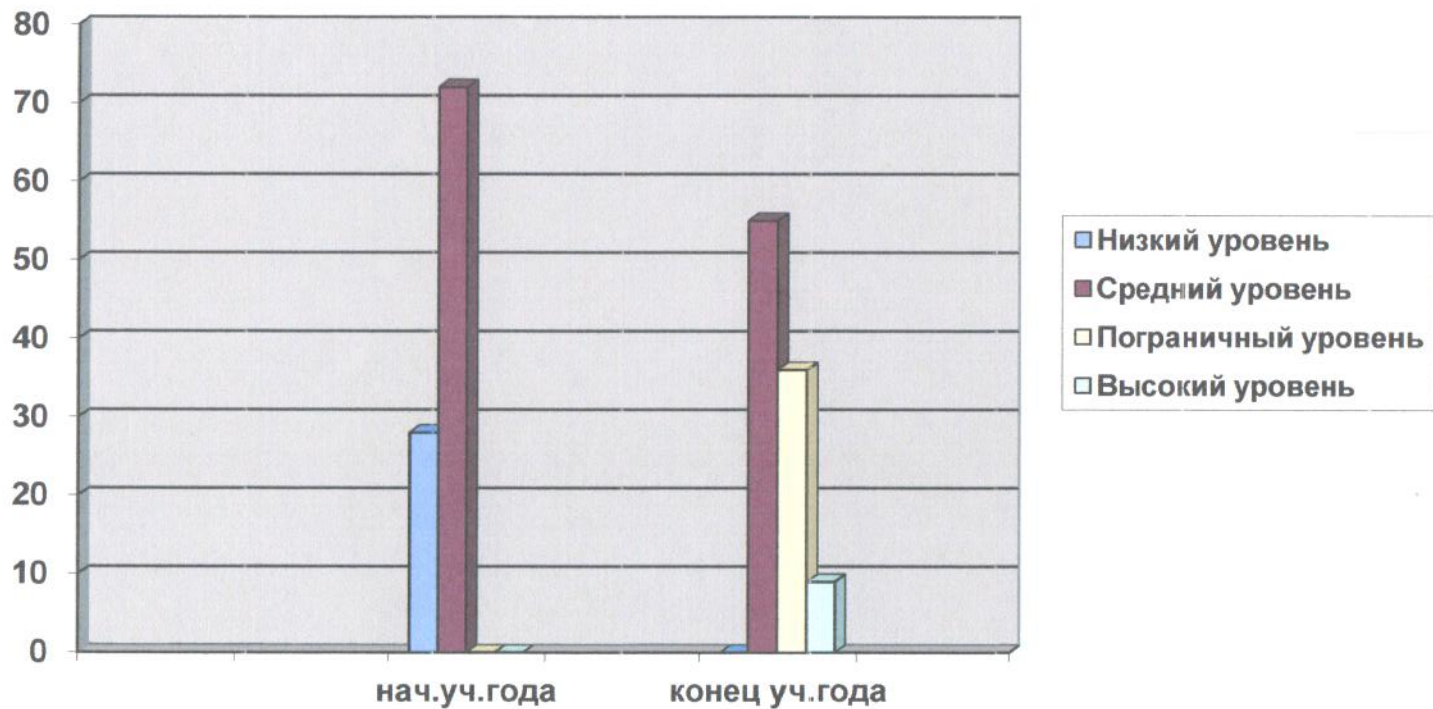

**Показатели динамики уровня общего и речевого развития детей старшей логопедической группы
«Василек» за 2020-2021 учебный год**

Уровень общего и речевого развития	Дети на начало учебного года	Дети на конец учебного года
Низкий уровень	28%	
Средний уровень	72%	55%
Пограничный уровень		36%
Высокий уровень		9%