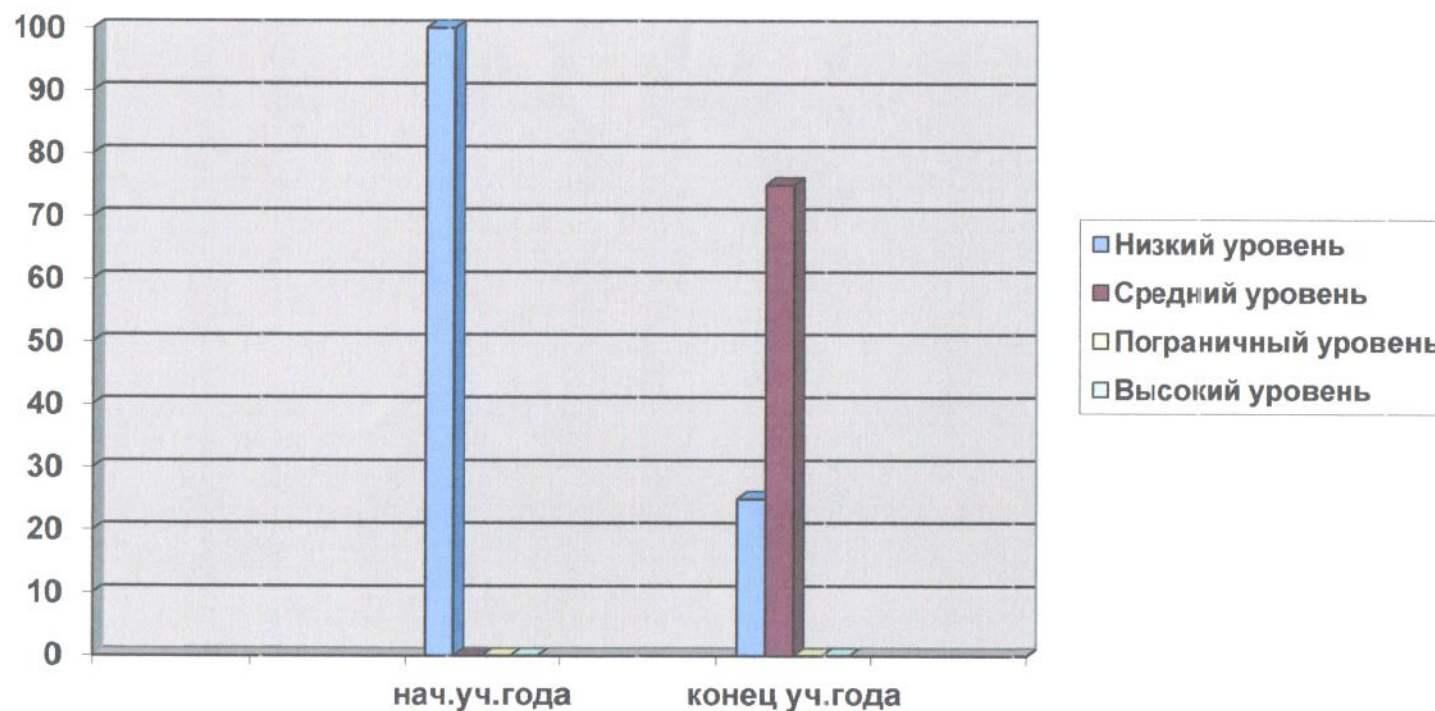

**Показатели динамики уровня общего и речевого развития детей средней логопедической группы
«Василек» за 2019-2020 учебный год**

Уровень общего и речевого развития	Дети на начало учебного года	Дети на конец учебного года
Низкий уровень	100%	25%
Средний уровень		75%
Пограничный уровень		
Высокий уровень		